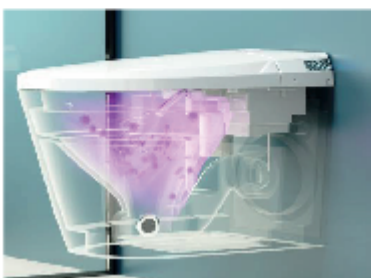

# Преимущества изделия

Умный подвесной унитаз-биде  
AC1119S/1215S/NEW MODEL

abber

Главные преимущества товара:

**Встроенный сливной бачок**

1) Идеальное решение - мощный слив при слабом напоре воды.

2) Изготовлен из керамики, не подвержен протечкам и поломкам.

3) Для монтажа не требуется инсталляция с бачком, достаточно короткой рамы Abber AC0101P.  
Стоит значительно дешевле традиционной инсталляции с кнопкой.

2. Два пульта управления.

1) Круглый пульт управления предназначена для наиболее часто используемых функций: автоматическое открытие/закрытие крышки унитаза, смыв.

2) Прямоугольная панель предназначена для управления полным списком функций изделия (оснащена светодиодным экраном).

Ультрафиолетовая стерилизация автоматически запускается после закрытия крышки.