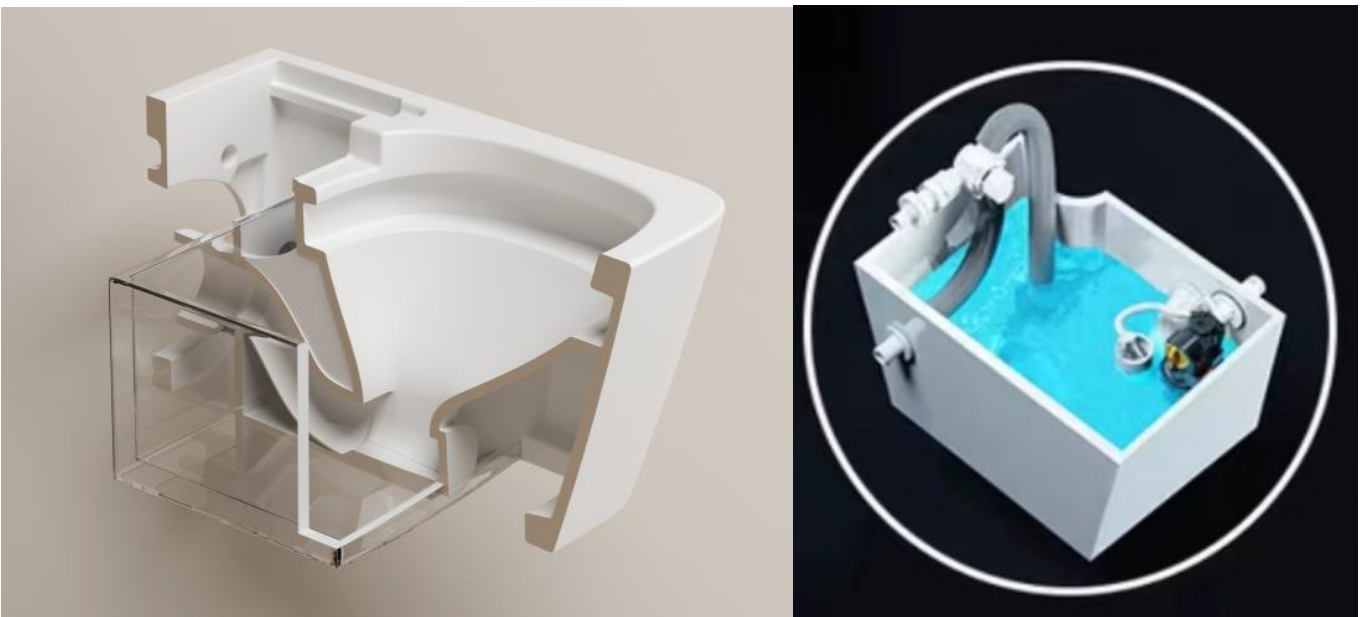

# Преимущества изделия

Умный подвесной унитаз-биде  
AC1119S/1215S/NEW MODEL

abber

Главные преимущества товара:

**Встроенный сливной бачок**

1) Идеальное решение - мощный слив при слабом напоре воды.

2) Изготовлен из керамики, не подвержен протечкам и поломкам.

3) Для монтажа не требуется инсталляция с бачком, достаточно короткой рамы Abber AC0101P.  
Стоит значительно дешевле традиционной инсталляции с кнопкой.

2. Два пульта управления.

1) Круглый пульт управления предназначена для наиболее часто используемых функций: автоматическое открытие/закрытие крышки унитаза, смыв.

2) Прямоугольная панель предназначена для управления полным списком функций изделия (оснащена светодиодным экраном).

Ультрафиолетовая стерилизация автоматически запускается после закрытия крышки.

Форсунка унитаза перемещается вперёд и назад

5) Благодаря функции сушки теплым воздухом с регулируемой температурой, поток воздуха быстро очищает и освежает кожу, а также обеспечивает более тщательный уход за ней.