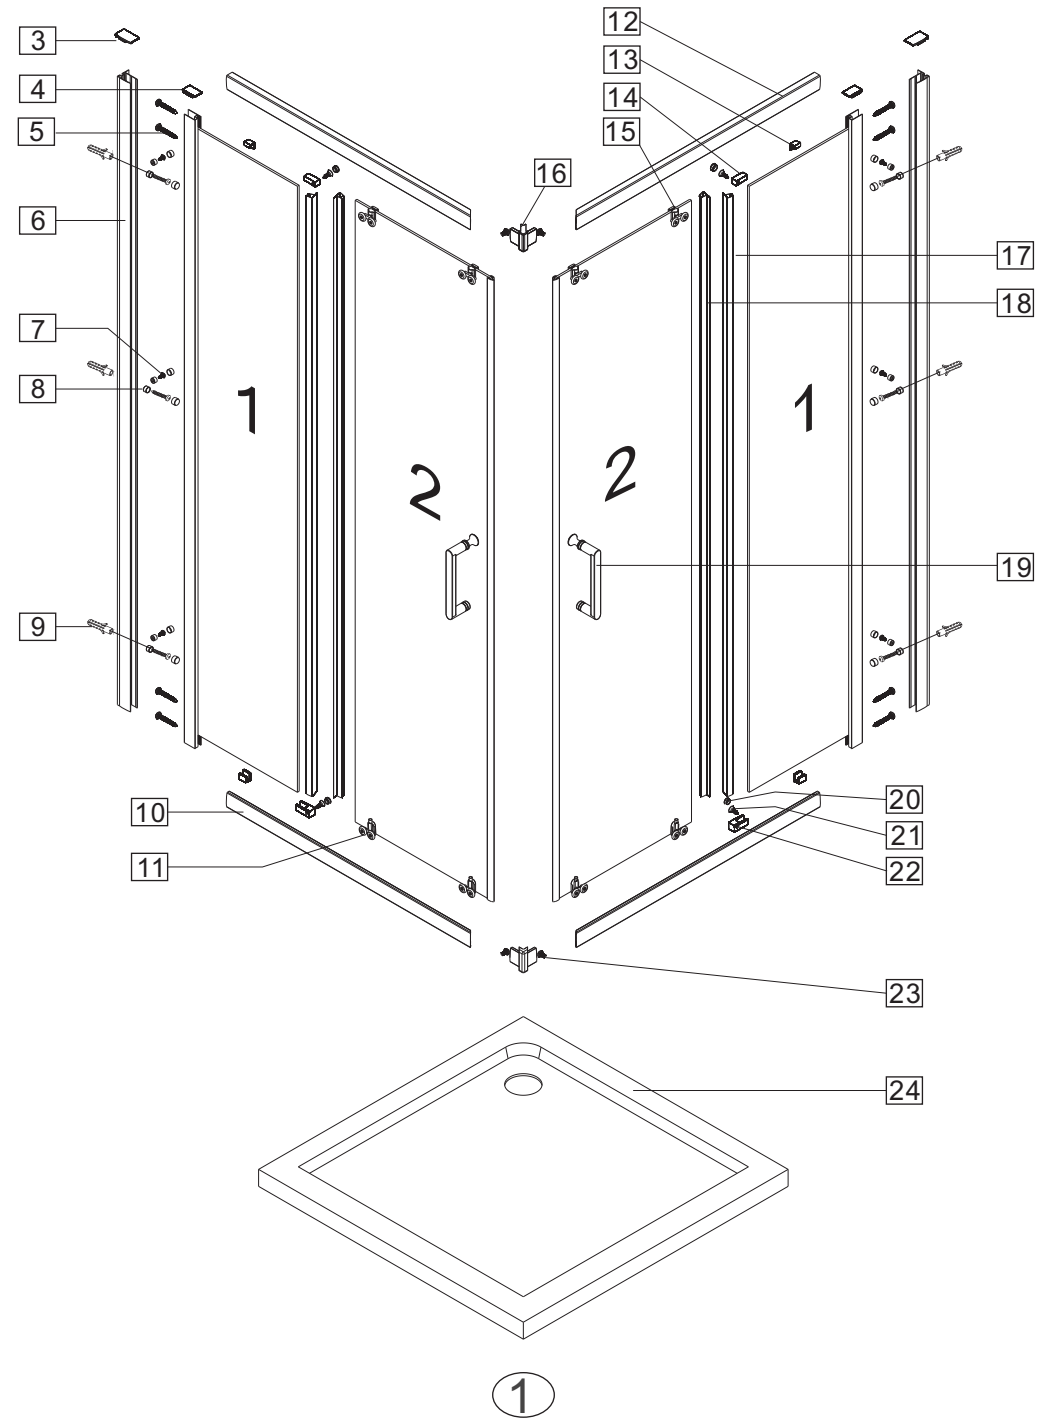

- Ⓟ Instrukcja montażu
- Ⓒ Assembly instruction
- Ⓓ Montageanleitung
- Ⓛ Montavimo instrukcija
- Ⓡ Инструкция по монтажу
- Ⓤ Інструкція монтажу

S30152/S30162/S30172

Nr No. Nr №	Mark Bezeichnung Oznaczenie Обозначение	Number of items SZTUK Шт
1		2
2		2
3	 L  R	2
4		2
5	 ST4×30	14+4
6		2
7	 ST4×10	6+2
8		12+4
9	 Ø8	6+2
10		2
11		4
12		2

2

Nr No. Nr №	Mark Bezeichnung Oznaczenie Обозначение	Number of items SZTUK Шт
13		4
14	 L	2
15		4
16		2
17	 L1 L1<L2	2
18	 L2 L1<L2	2
19		2
20		4
21		4+2
22	 R	2
23	 ST4×8	4+2
24		1

3

④

⑤

⑥

⑦

8

9

12

13

18

24h