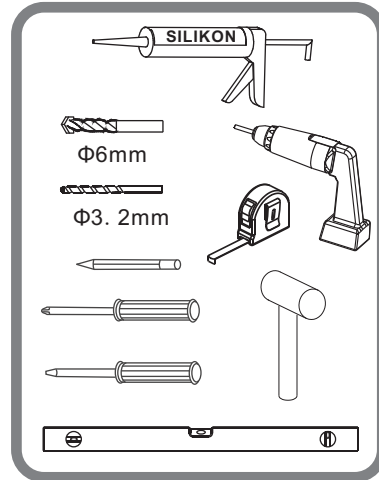

- Ⓟ Instrukcja montażu
- Ⓒ Assembly instruction
- Ⓓ Montageanleitung
- Ⓛ Montavimo instrukcija
- Ⓡ Инструкция по монтажу
- Ⓤ Інструкція монтажу

S30152/S30162/S30172

Nr No. Nr №	Mark Bezeichnung Oznaczenie Обозначение	Number of items SZTUK Шт
1		2
2		2
3	 L  R	2
4		2
5	 ST4×30	14+4
6		2
7	 ST4×10	6+2
8		12+4
9	 Ø8	6+2
10		2
11		4
12		2

2

Nr No. Nr №	Mark Bezeichnung Oznaczenie Обозначение	Number of items SZTUK Шт
13		4
14	 L	2
15		4
16		2
17	 L1 L1<L2	2
18	 L2 L1<L2	2
19		2
20		4
21		4+2
22	 R	2
23	 ST4×8	4+2
24		1

3

④

⑤

⑥

⑦

8