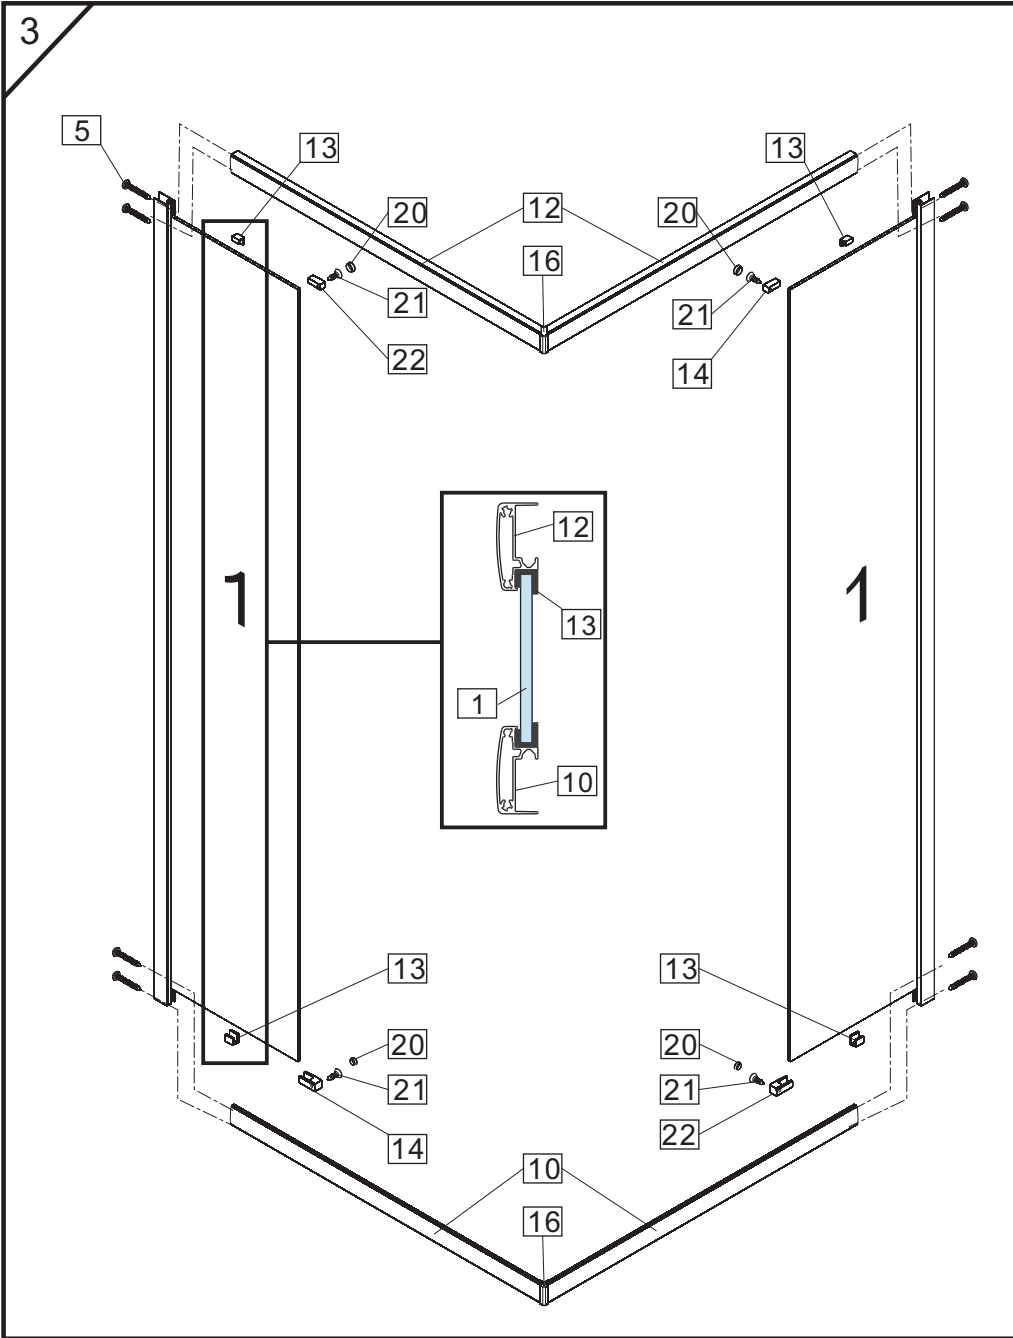

- Ⓟ Instrukcja montażu
- Ⓒ Assembly instruction
- Ⓓ Montageanleitung
- Ⓛ Montavimo instrukcija
- Ⓡ Инструкция по монтажу
- Ⓤ Інструкція монтажу

S30152/S30162/S30172

Nr No. Nr №	Mark Bezeichnung Oznaczenie Обозначение	Number of items SZTUK Шт
1		2
2		2
3	 L  R	2
4		2
5	 ST4×30	14+4
6		2
7	 ST4×10	6+2
8		12+4
9	 Ø8	6+2
10		2
11		4
12		2

2

Nr No. Nr №	Mark Bezeichnung Oznaczenie Обозначение	Number of items SZTUK Шт
13		4
14	 L	2
15		4
16		2
17	 L1 L1<L2	2
18	 L2 L1<L2	2
19		2
20		4
21		4+2
22	 R	2
23	 ST4×8	4+2
24		1

3

④

⑤

⑥

⑦

8

9

12

13

18

24h