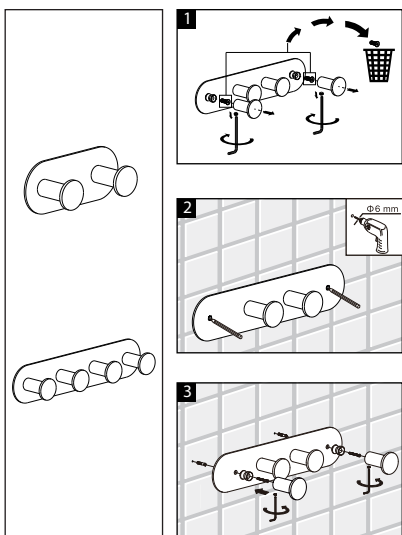

# ИНСТРУКЦИЯ ПО МОНТАЖУ И ЭКСПЛУАТАЦИИ

Аксессуары для ванной комнаты  
Коллекция SAONA

Timo – марка заслуживающая доверия

**Во избежание повреждения покрытия аксессуаров  
запрещается использовать:**

***жесткую щетку, абразивные, полирующие порошки и другие  
очистители с гранулами, кислотные очистители  
поскольку они могут разъесть покрытие.***