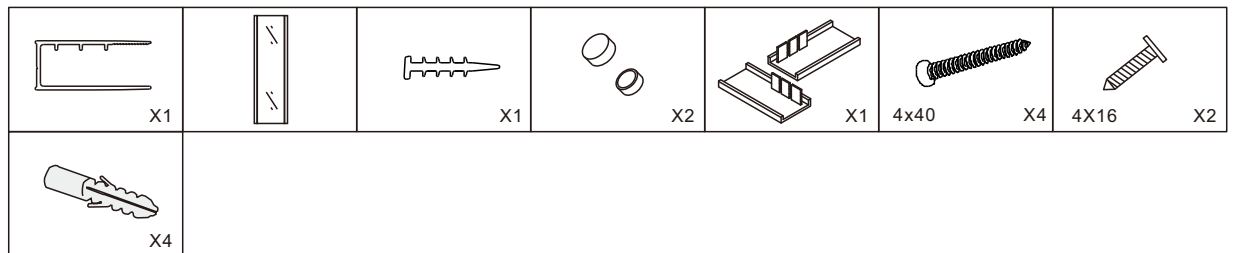

ИНСТРУКЦИЯ ПО МОНТАЖУ ABBER Schwarzer Diamant

AG30100B(BH)/AG30110B(BH)/AG30120B(BH)/AG30130B(BH)/AG30140B(BH)/
AG30150B(BH)/AG30170B(BH)/AG30180B(BH)-S70B/S80B/S90B/S100B

НЕОБХОДИМЫЕ ИНСТРУМЕНТЫ

СПИСОК ДЕТАЛЕЙ

1

РАЗМЕР	A(ММ)
1000	991-1006
1100	1091-1106
1200	1191-1206
1300	1291-1306
1600	1591-1606
1700	1691-1706

РАЗМЕР	B(ММ)
700	685-700
800	785-800
900	885-900

2

3

4

5

6