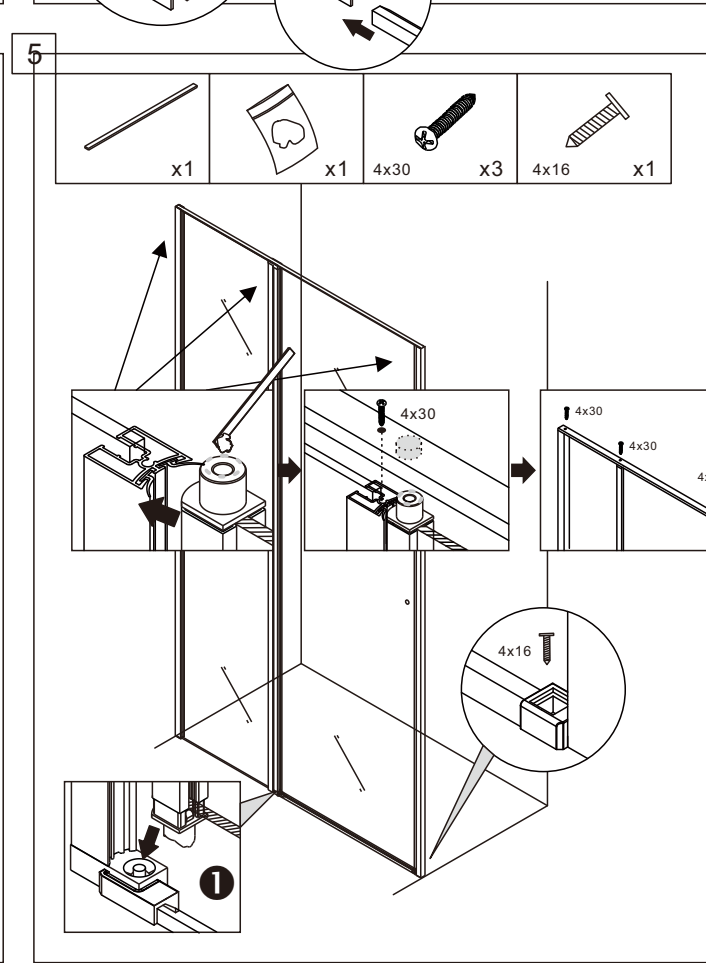

НЕОБХОДИМЫЕ ИНСТРУМЕНТЫ

СПИСОК ДЕТАЛЕЙ

○ Душевые углы, шторы, двери, перегородки ABBER производятся из закалённого стекла

7

8

9