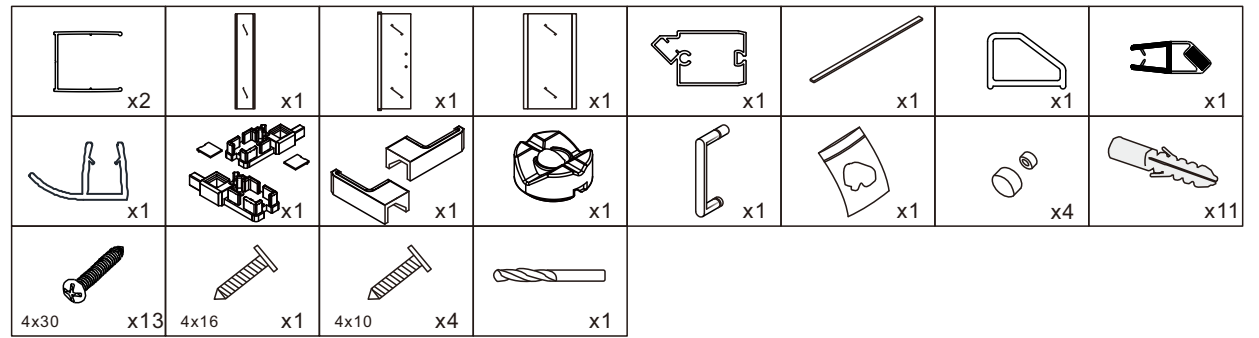

## НЕОБХОДИМЫЕ ИНСТРУМЕНТЫ

## СПИСОК ДЕТАЛЕЙ

○ Душевые углы, шторы, двери, перегородки ABBEY производятся из закалённого стекла

1

| Размеры (мм) | B (мм)    |
|--------------|-----------|
| 1000         | 987-1002  |
| 1100         | 1087-1101 |
| 1200         | 1187-1201 |