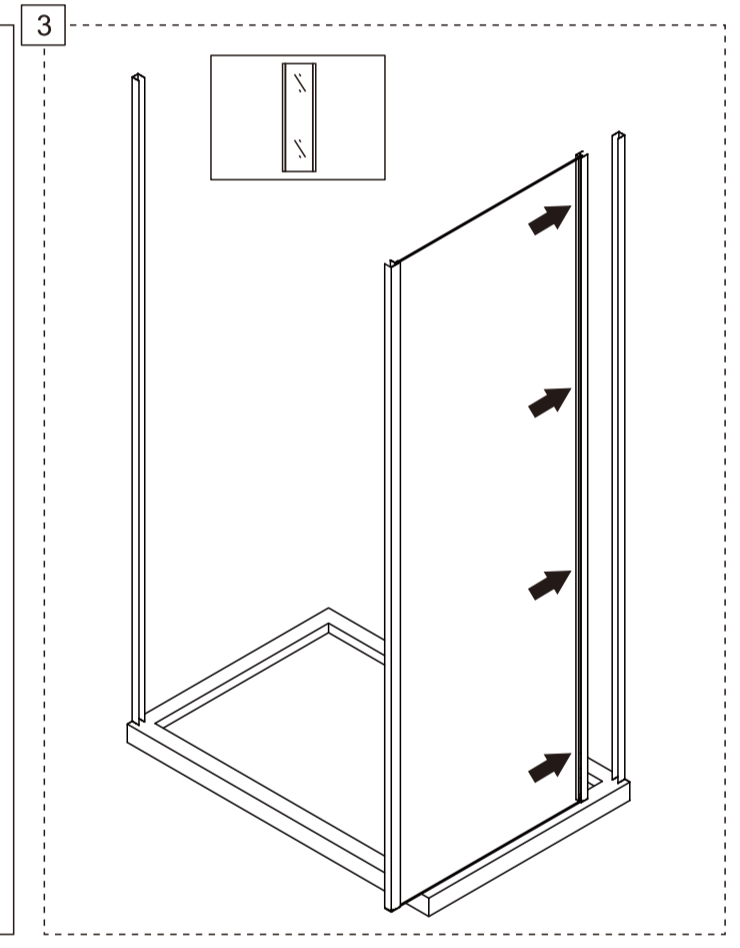

1

РАЗМЕР	A(мм)
1000	985-1000
1100	1085-1100
1200	1185-1200
1300	1285-1300
1400	1385-1400
1500	1485-1500
1600	1585-1600
1700	1685-1700

РАЗМЕР	B(мм)
700	685-700
750	735-750
800	785-800
850	835-850
900	885-900
1000	985-1000
1200	1185-1200