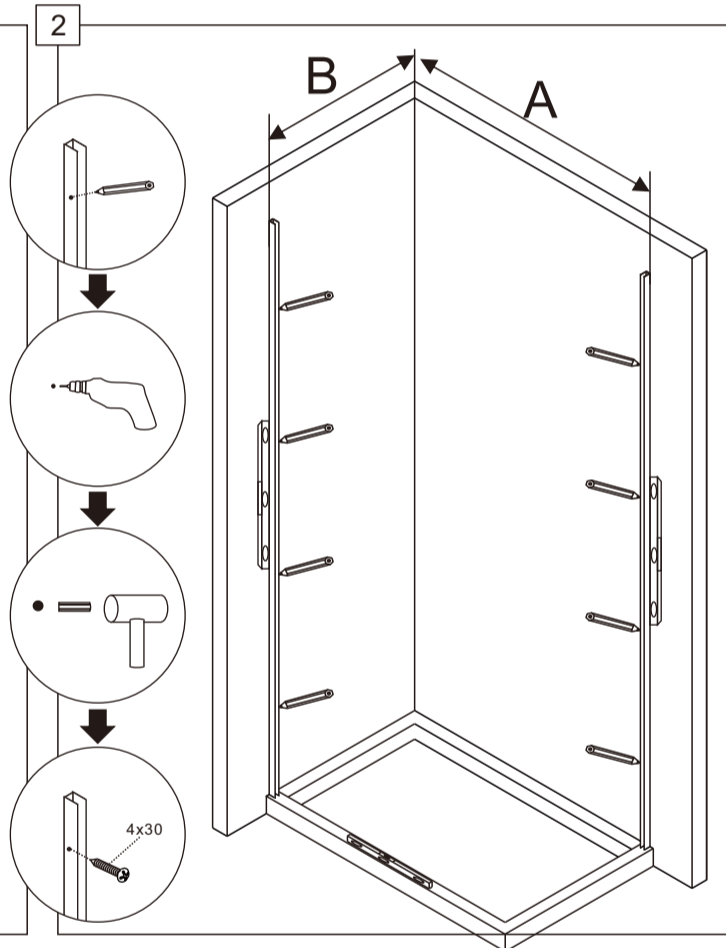

1

РАЗМЕР	A(мм)
1000	985-1000
1100	1085-1100
1200	1185-1200
1300	1285-1300
1400	1385-1400
1500	1485-1500
1600	1585-1600
1700	1685-1700

РАЗМЕР	B(мм)
700	685-700
750	735-750
800	785-800
850	835-850
900	885-900
1000	985-1000
1200	1185-1200