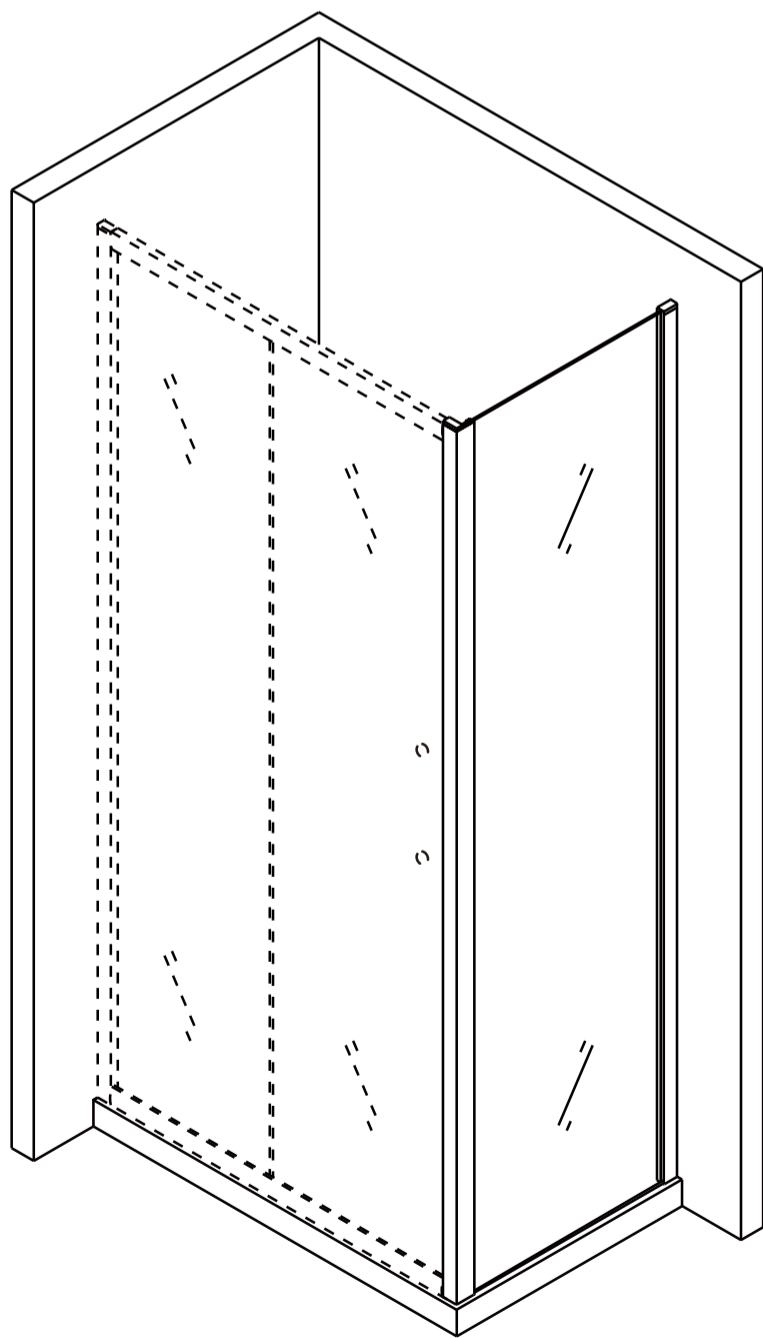

abber

ЕДИНЫЙ ДОКУМЕНТ ИЗДЕЛИЯ

Душевой уголок ABBER Schwarzer Diamant
ag30100-ag30110-ag30120-ag30130-ag30140-ag30150-ag30160-
ag30170 -

- S50 S60 S70 S75 S80 S85 S90 S100 S50B S60B S70B S75B S80B
S90B S100B S70BM S80BM S90BM S100BM
S50M S60M S70M S75M S80M S85M S90M S100M

- Технический паспорт
- Инструкция по монтажу и эксплуатации
- Гарантийный талон

а е б б а е е б а е б а е б