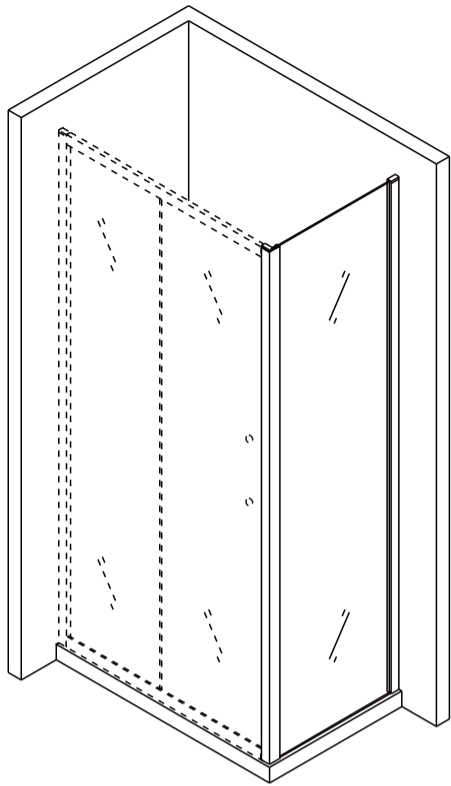

### СПИСОК ДЕТАЛЕЙ

○ Душевые углы, шторы, двери, перегородки ABBER производятся из закалённого стекла

1

РАЗМЕР	A(мм)
1000	985-1000
1100	1085-1100
1200	1185-1200
1300	1285-1300
1400	1385-1400
1500	1485-1500
1600	1585-1600
1700	1685-1700