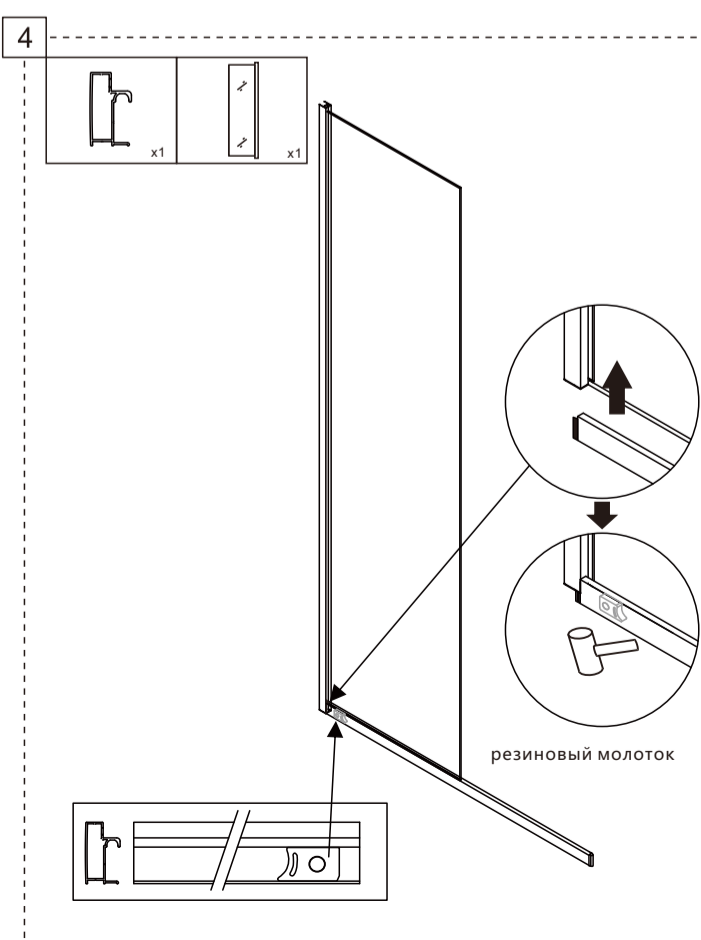

1

РАЗМЕР	A(мм)
1000	985-1000
1100	1085-1100
1200	1185-1200
1300	1285-1300
1400	1385-1400
1500	1485-1500
1600	1585-1600
1700	1685-1700

РАЗМЕР	B(мм)
700	685-700
750	735-750
800	785-800
850	835-850
900	885-900
1000	985-1000
1200	1185-1200