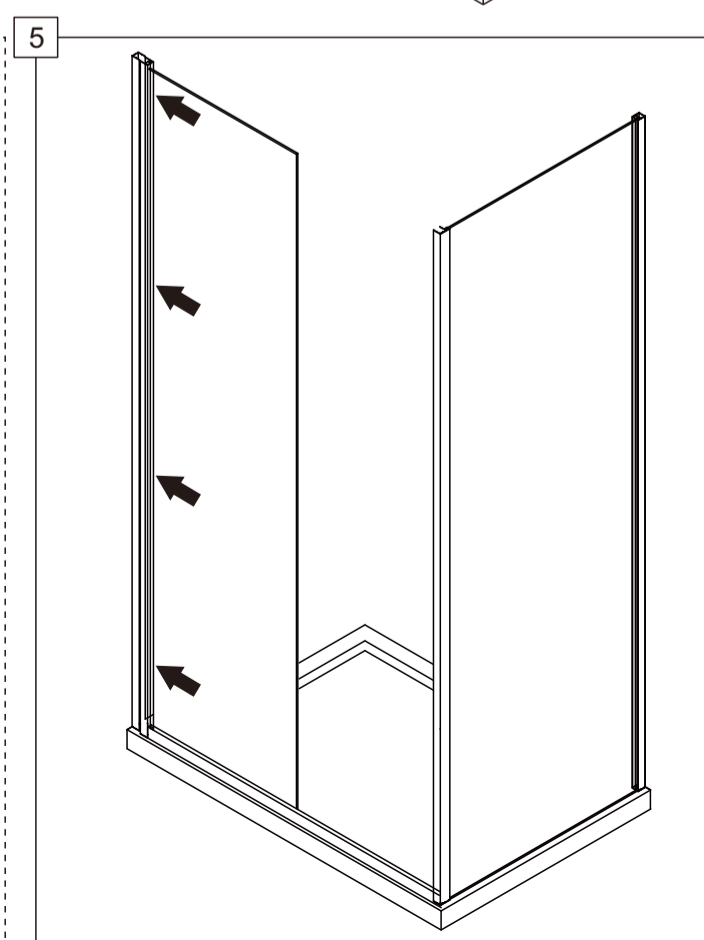

1

РАЗМЕР	A(мм)
1000	985-1000
1100	1085-1100
1200	1185-1200
1300	1285-1300
1400	1385-1400
1500	1485-1500
1600	1585-1600
1700	1685-1700

РАЗМЕР	B(мм)
700	685-700
750	735-750
800	785-800
850	835-850
900	885-900
1000	985-1000
1200	1185-1200