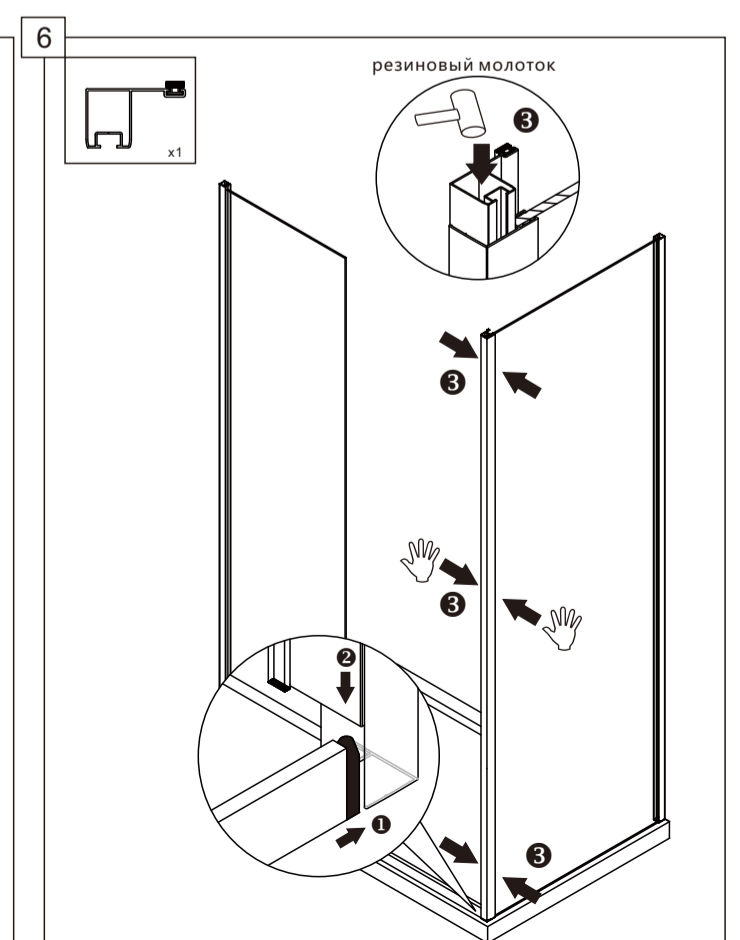

1

РАЗМЕР	A(мм)
1000	985-1000
1100	1085-1100
1200	1185-1200
1300	1285-1300
1400	1385-1400
1500	1485-1500
1600	1585-1600
1700	1685-1700

РАЗМЕР	B(мм)
700	685-700
750	735-750
800	785-800
850	835-850
900	885-900
1000	985-1000
1200	1185-1200