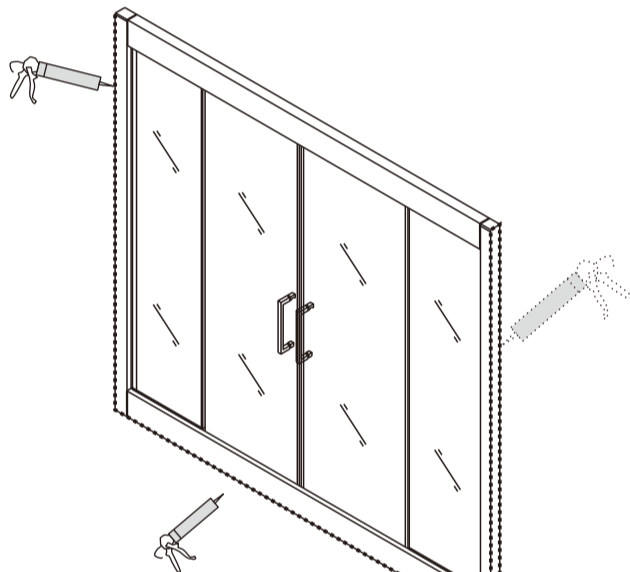

НЕОБХОДИМЫЕ ИНСТРУМЕНТЫ

СПИСОК ДЕТАЛЕЙ

○ Душевые углы, шторы, двери, перегородки ABBER производятся из закалённого стекла

1

РАЗМЕР	A(мм)
1500	1485-1515
1600	1585-1615
1700	1685-1715

2

3

4

5

6

7

8

9

10

11

12