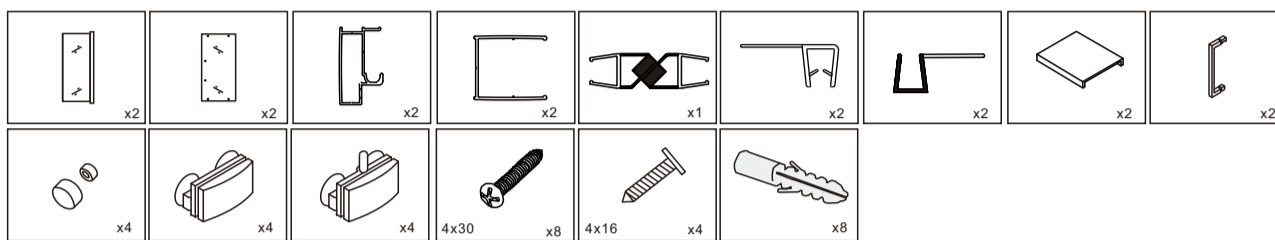

НЕОБХОДИМЫЕ ИНСТРУМЕНТЫ

СПИСОК ДЕТАЛЕЙ

○ Душевые углы, шторы, двери, перегородки ABBER производятся из закалённого стекла

1

РАЗМЕР	A(мм)
1500	1485-1515
1600	1585-1615
1700	1685-1715

2

3

4