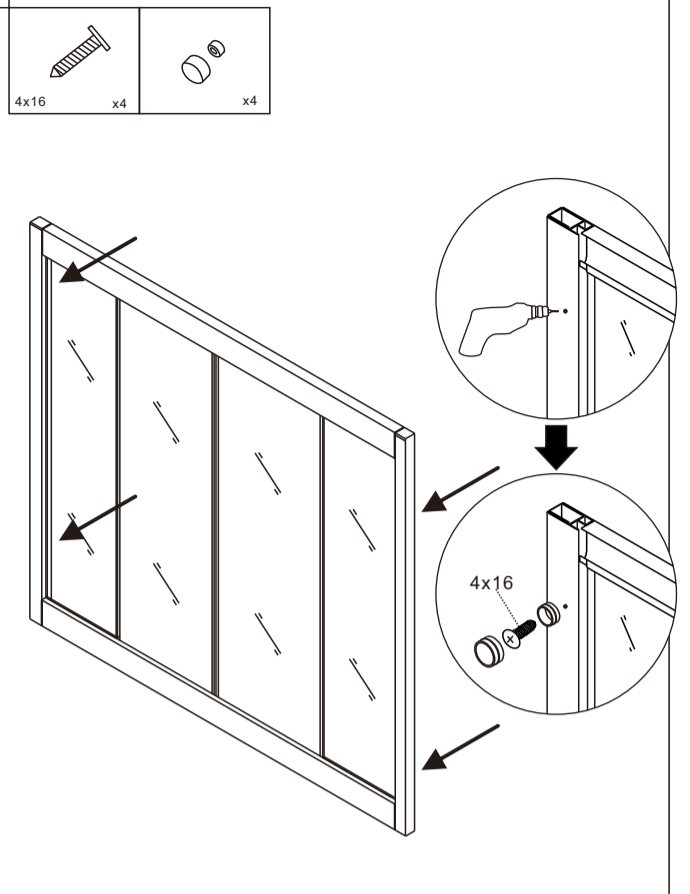

НЕОБХОДИМЫЕ ИНСТРУМЕНТЫ

СПИСОК ДЕТАЛЕЙ

○ Душевые углы, шторы, двери, перегородки ABBER производятся из закалённого стекла

1

РАЗМЕР	A(мм)
1500	1485-1515
1600	1585-1615
1700	1685-1715

2

3

4

5

6

7

8

9

10

11

12