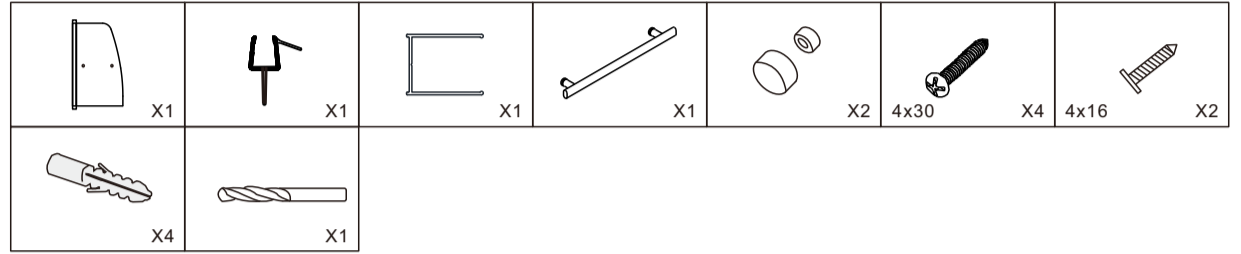

### НЕОБХОДИМЫЕ ИНСТРУМЕНТЫ

### СПИСОК ДЕТАЛЕЙ

● Душевые углы, шторы, двери, перегородки ABBER производятся из закалённого стекла