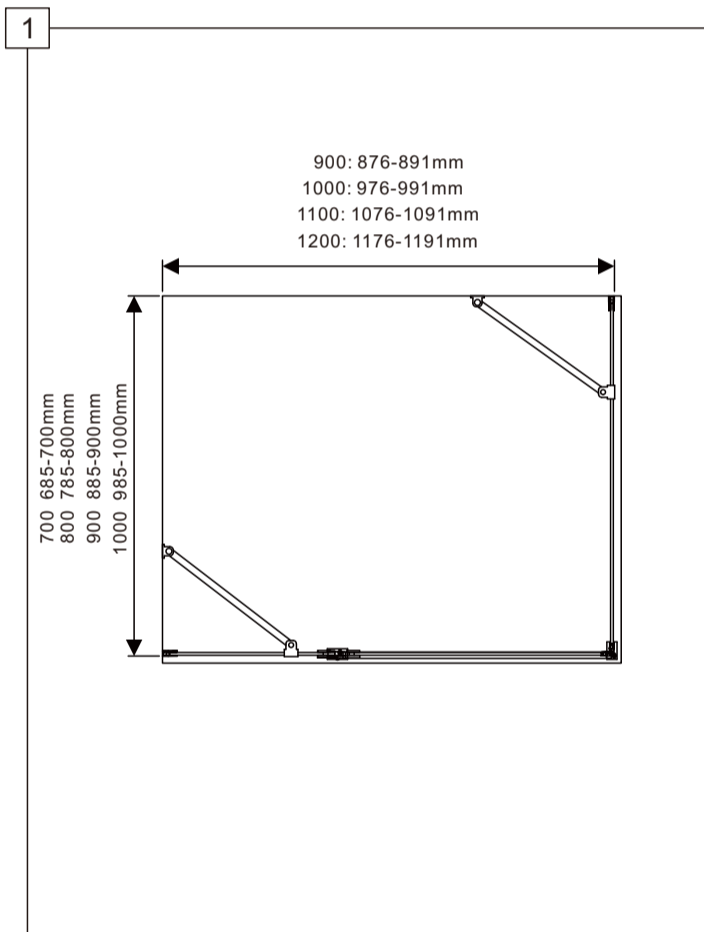

НЕОБХОДИМЫЕ ИНСТРУМЕНТЫ

СПИСОК ДЕТАЛЕЙ

X1	X1	X1	X1	X1	X1	X4
4x30	x2	4x16	x1	X1	X7	X1

○ Душевые углы, шторы, двери, перегородки ABBER производятся из закалённого стекла

7

8

9

10

11

12