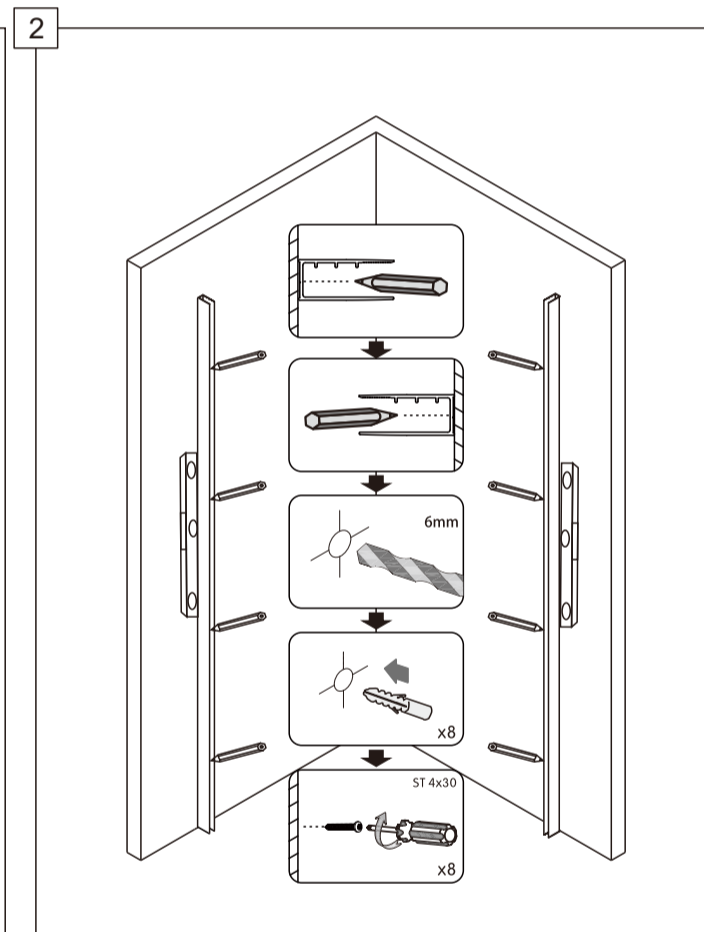

НЕОБХОДИМЫЕ ИНСТРУМЕНТЫ

СПИСОК ДЕТАЛЕЙ

X1	X1	X1	X1	X1	X1	X4
4x30	x2	4x16	x1	X1	X7	X1

○ Душевые углы, шторы, двери, перегородки ABBER производятся из закалённого стекла

7

8

9

10