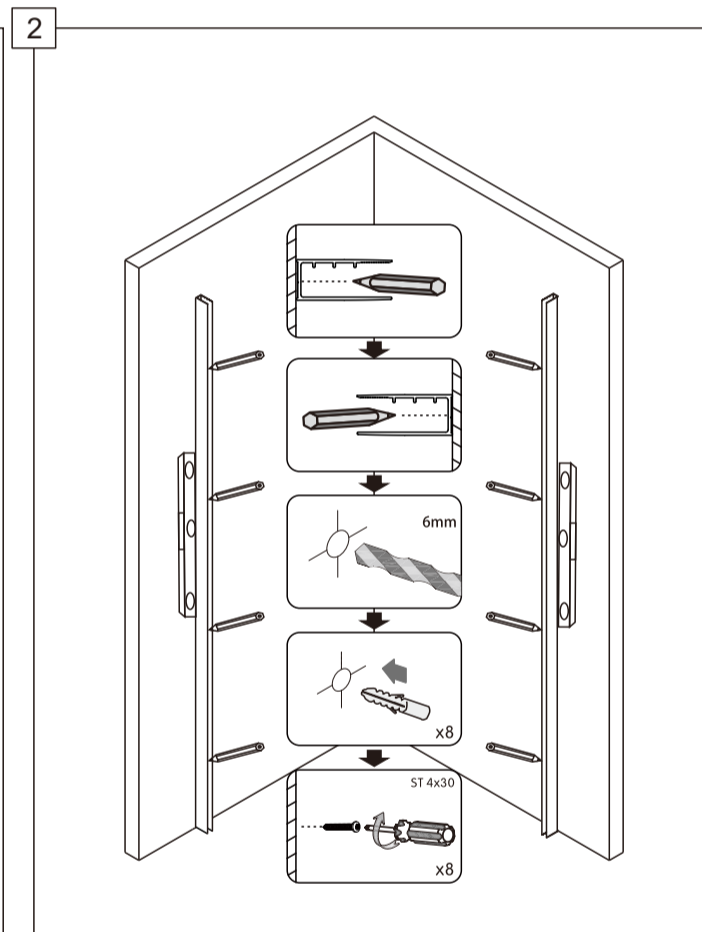

НЕОБХОДИМЫЕ ИНСТРУМЕНТЫ

СПИСОК ДЕТАЛЕЙ

 X1	 X1	 X1	 X1	 X1	 X1	 4x30 X4
 4x30 X2	 4x16 X1	 X1	 X7	 X1	 X1	

○ Душевые углы, шторы, двери, перегородки ABBER производятся из закалённого стекла

7

8

9

10