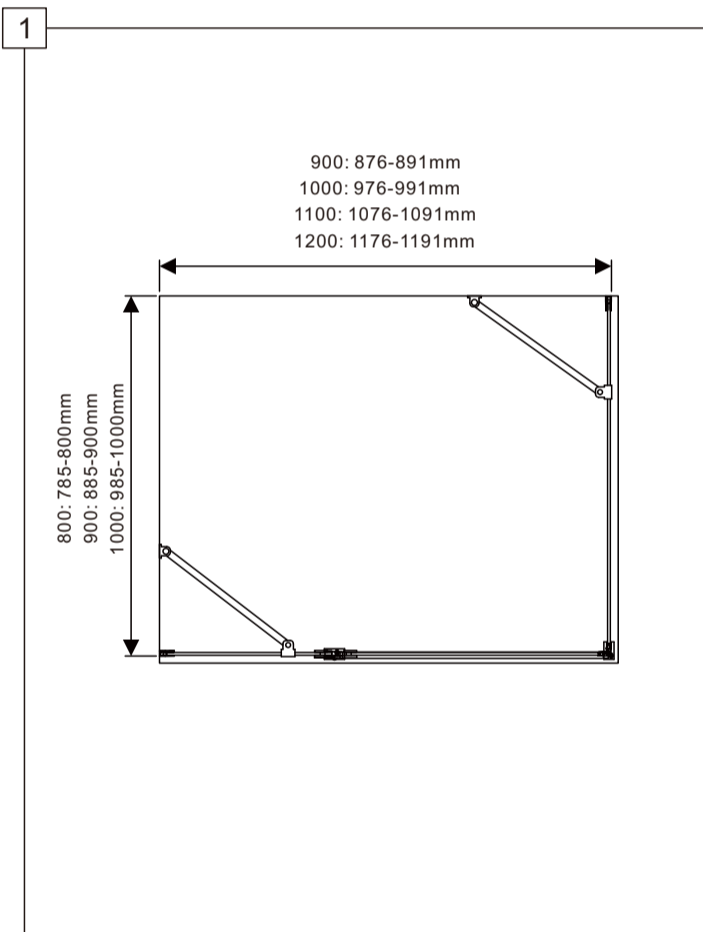

НЕОБХОДИМЫЕ ИНСТРУМЕНТЫ

СПИСОК ДЕТАЛЕЙ

 X1	 X1	 X1	 X1	 X1	 X1	 4x30 X4
 4x30 X2	 4x16 X1	 X1	 X7	 X1	 X1	

○ Душевые углы, шторы, двери, перегородки ABBER производятся из закалённого стекла

7

8

9

10

11

12