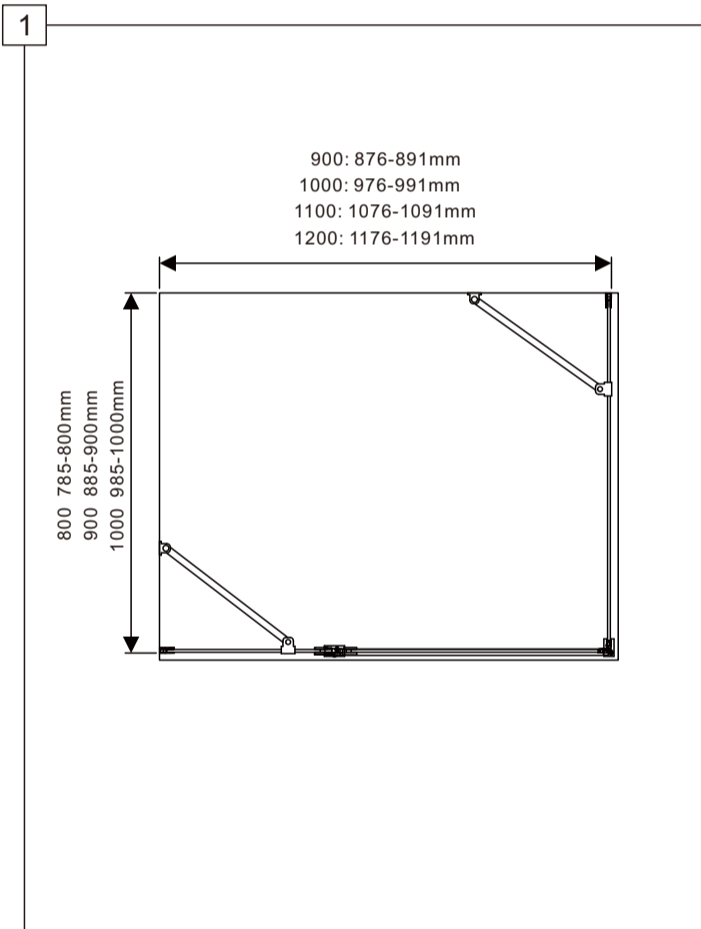

НЕОБХОДИМЫЕ ИНСТРУМЕНТЫ

СПИСОК ДЕТАЛЕЙ

 X1	 X1	 X1	 X1	 X1	 X1	 4x30 X4
 4x30 X2	 4x16 X1	 X1	 X7	 X1	 X1	

○ Душевые углы, шторы, двери, перегородки ABBER производятся из закалённого стекла

7

8

9

10

11

12