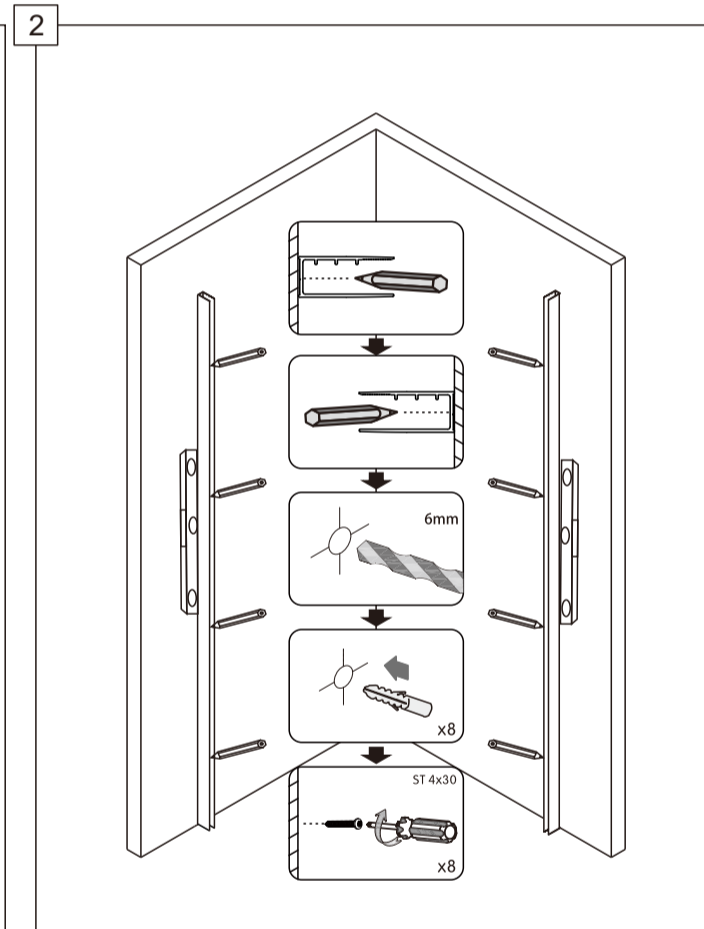

НЕОБХОДИМЫЕ ИНСТРУМЕНТЫ

СПИСОК ДЕТАЛЕЙ

 X1	 X1	 X1	 X1	 X1	 X1	 4x30 X4
 4x30 X2	 4x16 X1	 X1	 X7	 X1	 X1	

○ Душевые углы, шторы, двери, перегородки ABBER производятся из закалённого стекла

7

8

9

10