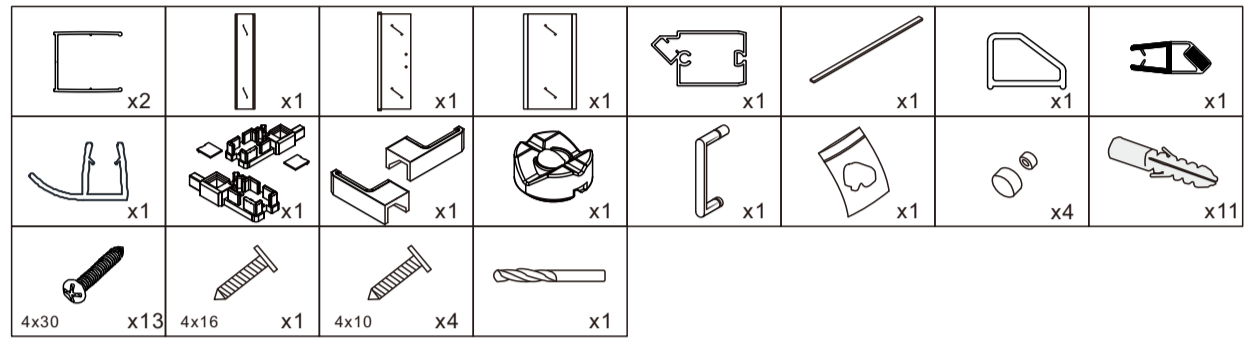

НЕОБХОДИМЫЕ ИНСТРУМЕНТЫ

СПИСОК ДЕТАЛЕЙ

○ Душевые углы, шторы, двери, перегородки ABBEY производятся из закалённого стекла

1

Размеры (мм)	B (мм)
1000	987-1002
1100	1087-1101
1200	1187-1201

Размеры (мм)	A (мм)
700	684-699
800	784-799
900	884-899
1000	984-999
1100	1084-1099
1200	1184-1199