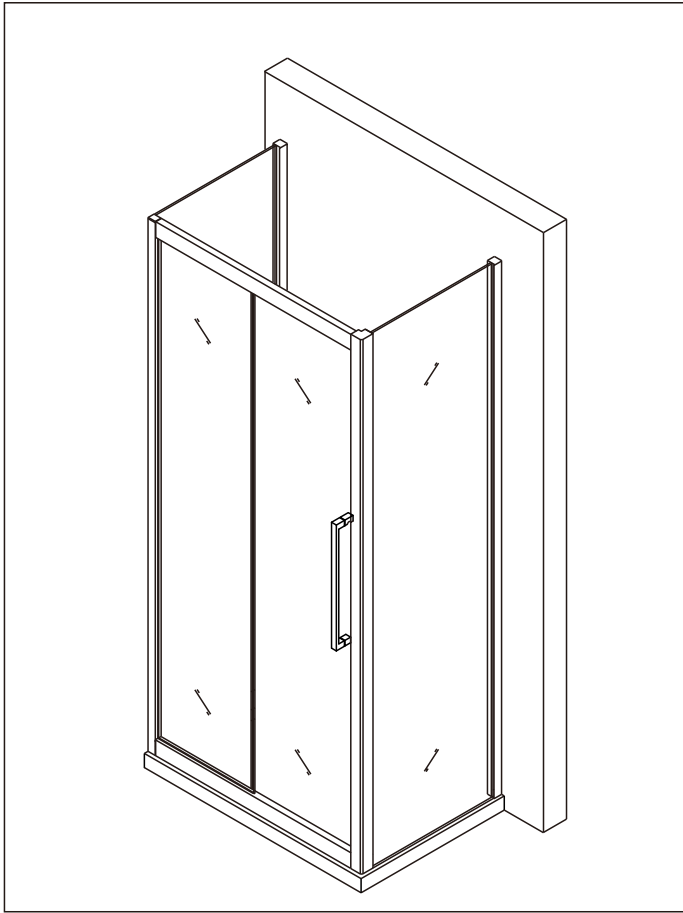

# ИНСТРУКЦИЯ ПО МОНТАЖУ ABBER Schwarzer Diamant

## СПИСОК ДЕТАЛЕЙ

X1	X1	X2	X2	X2	X2	X2
X2	X2	X1	X2	X1	X2	X1
4x30 X8	4x30 X8	4x16 X4	4x10 X2	4x12 X2	X2	X1
X4	Ф3.2 X1	X8				

1

A(мм)

РАЗМЕР	A(мм)
1000	991-1006
1100	1091-1106
1200	1191-1206
1300	1291-1306
1600	1591-1606
1700	1691-1706